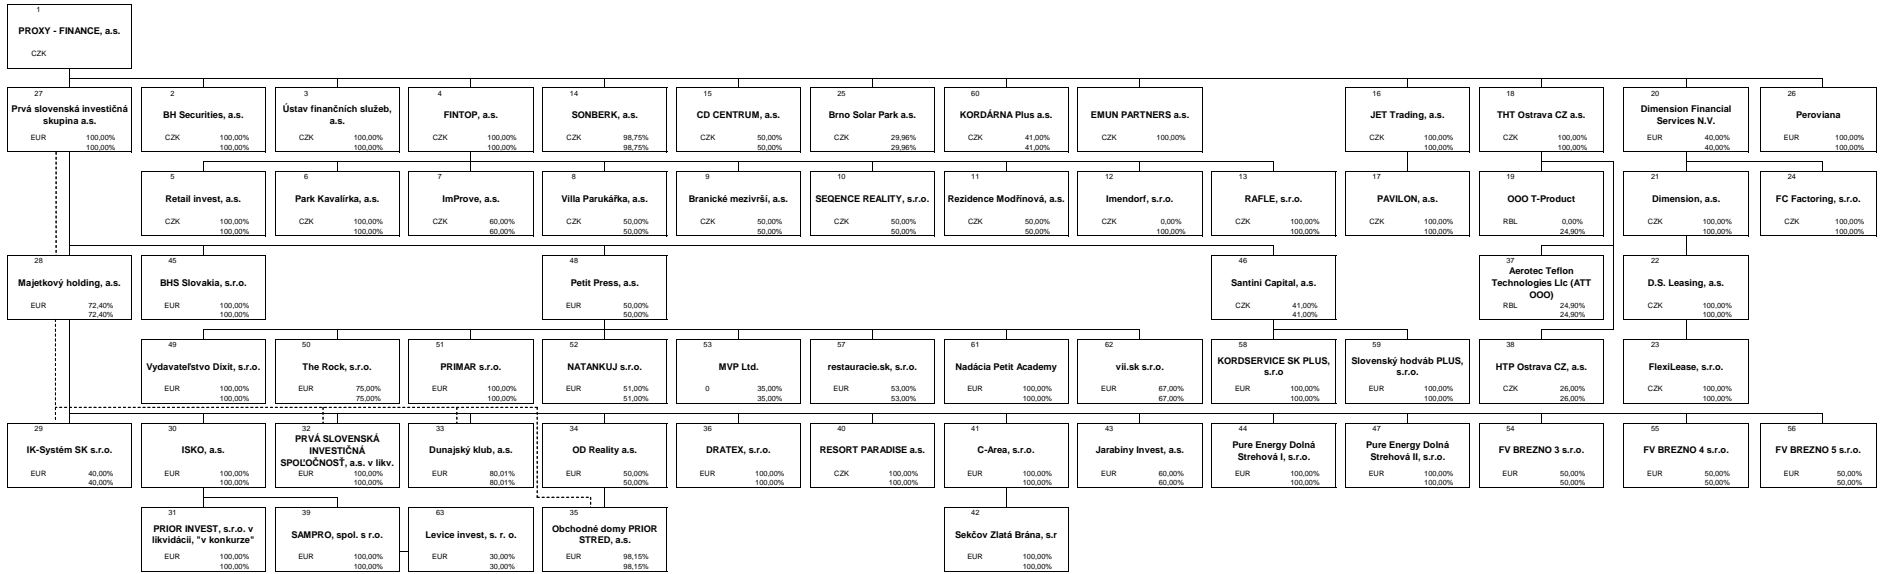

Skupina 2011

ODPR 4,16%  
MŠHO 0,09%  
PSIS 93,99%  
ODRE